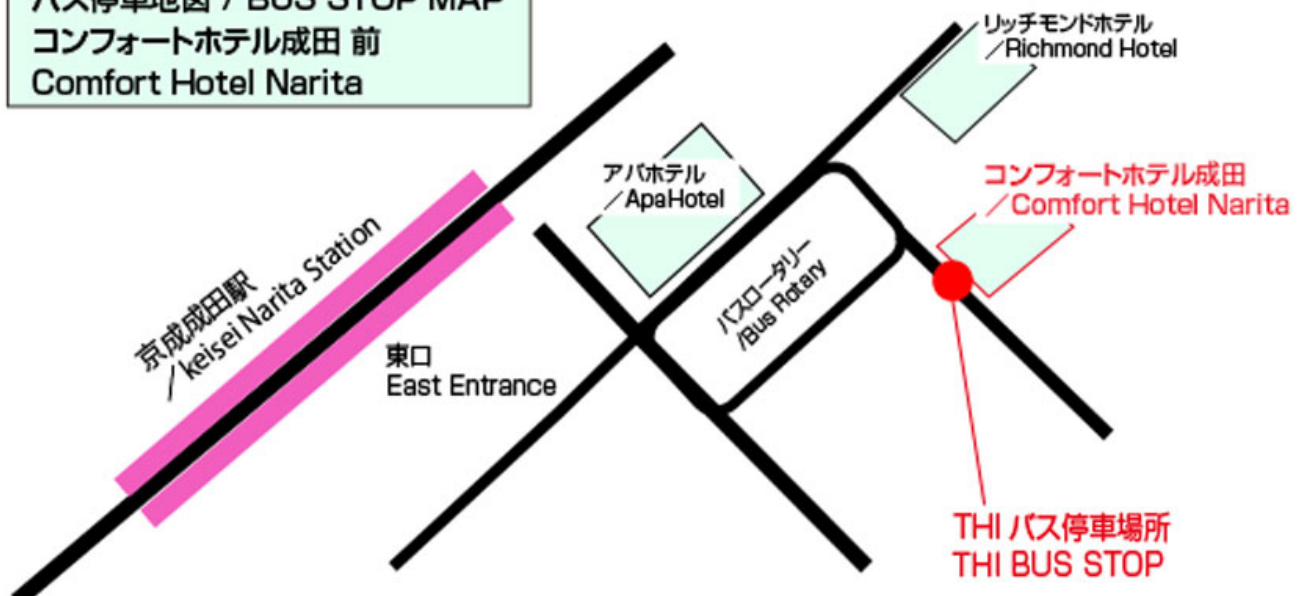

Bus Schedule

6/20 (土)
6/20 (Sat)

1day

コンフォートホテル成田 発 / Departure from Comfort Hotel Narita

(T.H.I. 成田会場直行 / Direct to T.H.I. Narita Machine Center)

7:00_{am}

7:30_{am}

8:00_{am}

8:30_{am}

コンフォートホテル前は下の地図を参照ください。バスの待機が出来ないため、時間厳守をお願いします。
Please refer to the map below for the bus stop at Keisei Narita Station.
We request you to be punctual as bus is not allowed to park too long in front of Comfort Hotel.

Comfort飯店前巴士位置請參考以下地圖。巴士將無法久停，請注意時間。

バス停車地図 / BUS STOP MAP
コンフォートホテル成田 前
Comfort Hotel Narita

オークション終了後には、下記のバスを用意しています

Below bus service is also available after auction close.

拍賣會結束後也會有回程的接駁巴士

- 成田空港經由 京成成田駅方面 / to Keisei Narita Station via Narita Airport
- 成田空港地区各ホテル方面 / to Narita Airport Hotel Area